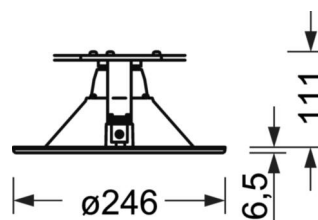

DEEP-LINK

<https://www.regiolux.de/ru/article/36510016620>

Ссылка	LED 2900lm 840
ηLB	100 %
Φ ↓/↑	100 % / 0 %
UGR поп./вдоль дисплей	12.9 / 12.9
	65° < 1000cd/m²

Механика

цвет корпуса	белый стандартный для электротехники RAL 9016
размеры (LxWxH/DxH)	246mm x 117mm
Глубина	110.5mm
Потолочная система	потолки с вырезами [AD], подвесные панельные потолки [PD], модуль 100/200
вырез в потолке (ДxШ/диам.)	229mm
глубина встройки	165mm [AD]
вес (нетто)	1.26kg
Вид монтажа	настенная установка отдельных светильников

размеры

H	117 mm	Высота
D	246 mm	Диаметр
T	110.5 mm	Глубина
DA	229 mm	Сечение, диаметр
DS min	10 mm	Минимальная толщина потолка
DS max	25 mm	Максимальная толщина потолка
E(AD)	165 mm	Минимальное расстояние от потолка (потолки с вырезом)
KL	137 mm	Длина головки светильника или коробки балласта
KB	67 mm	Ширина головки светильника или коробки балласта
KH	30 mm	Высота головки светильника или коробки балласта